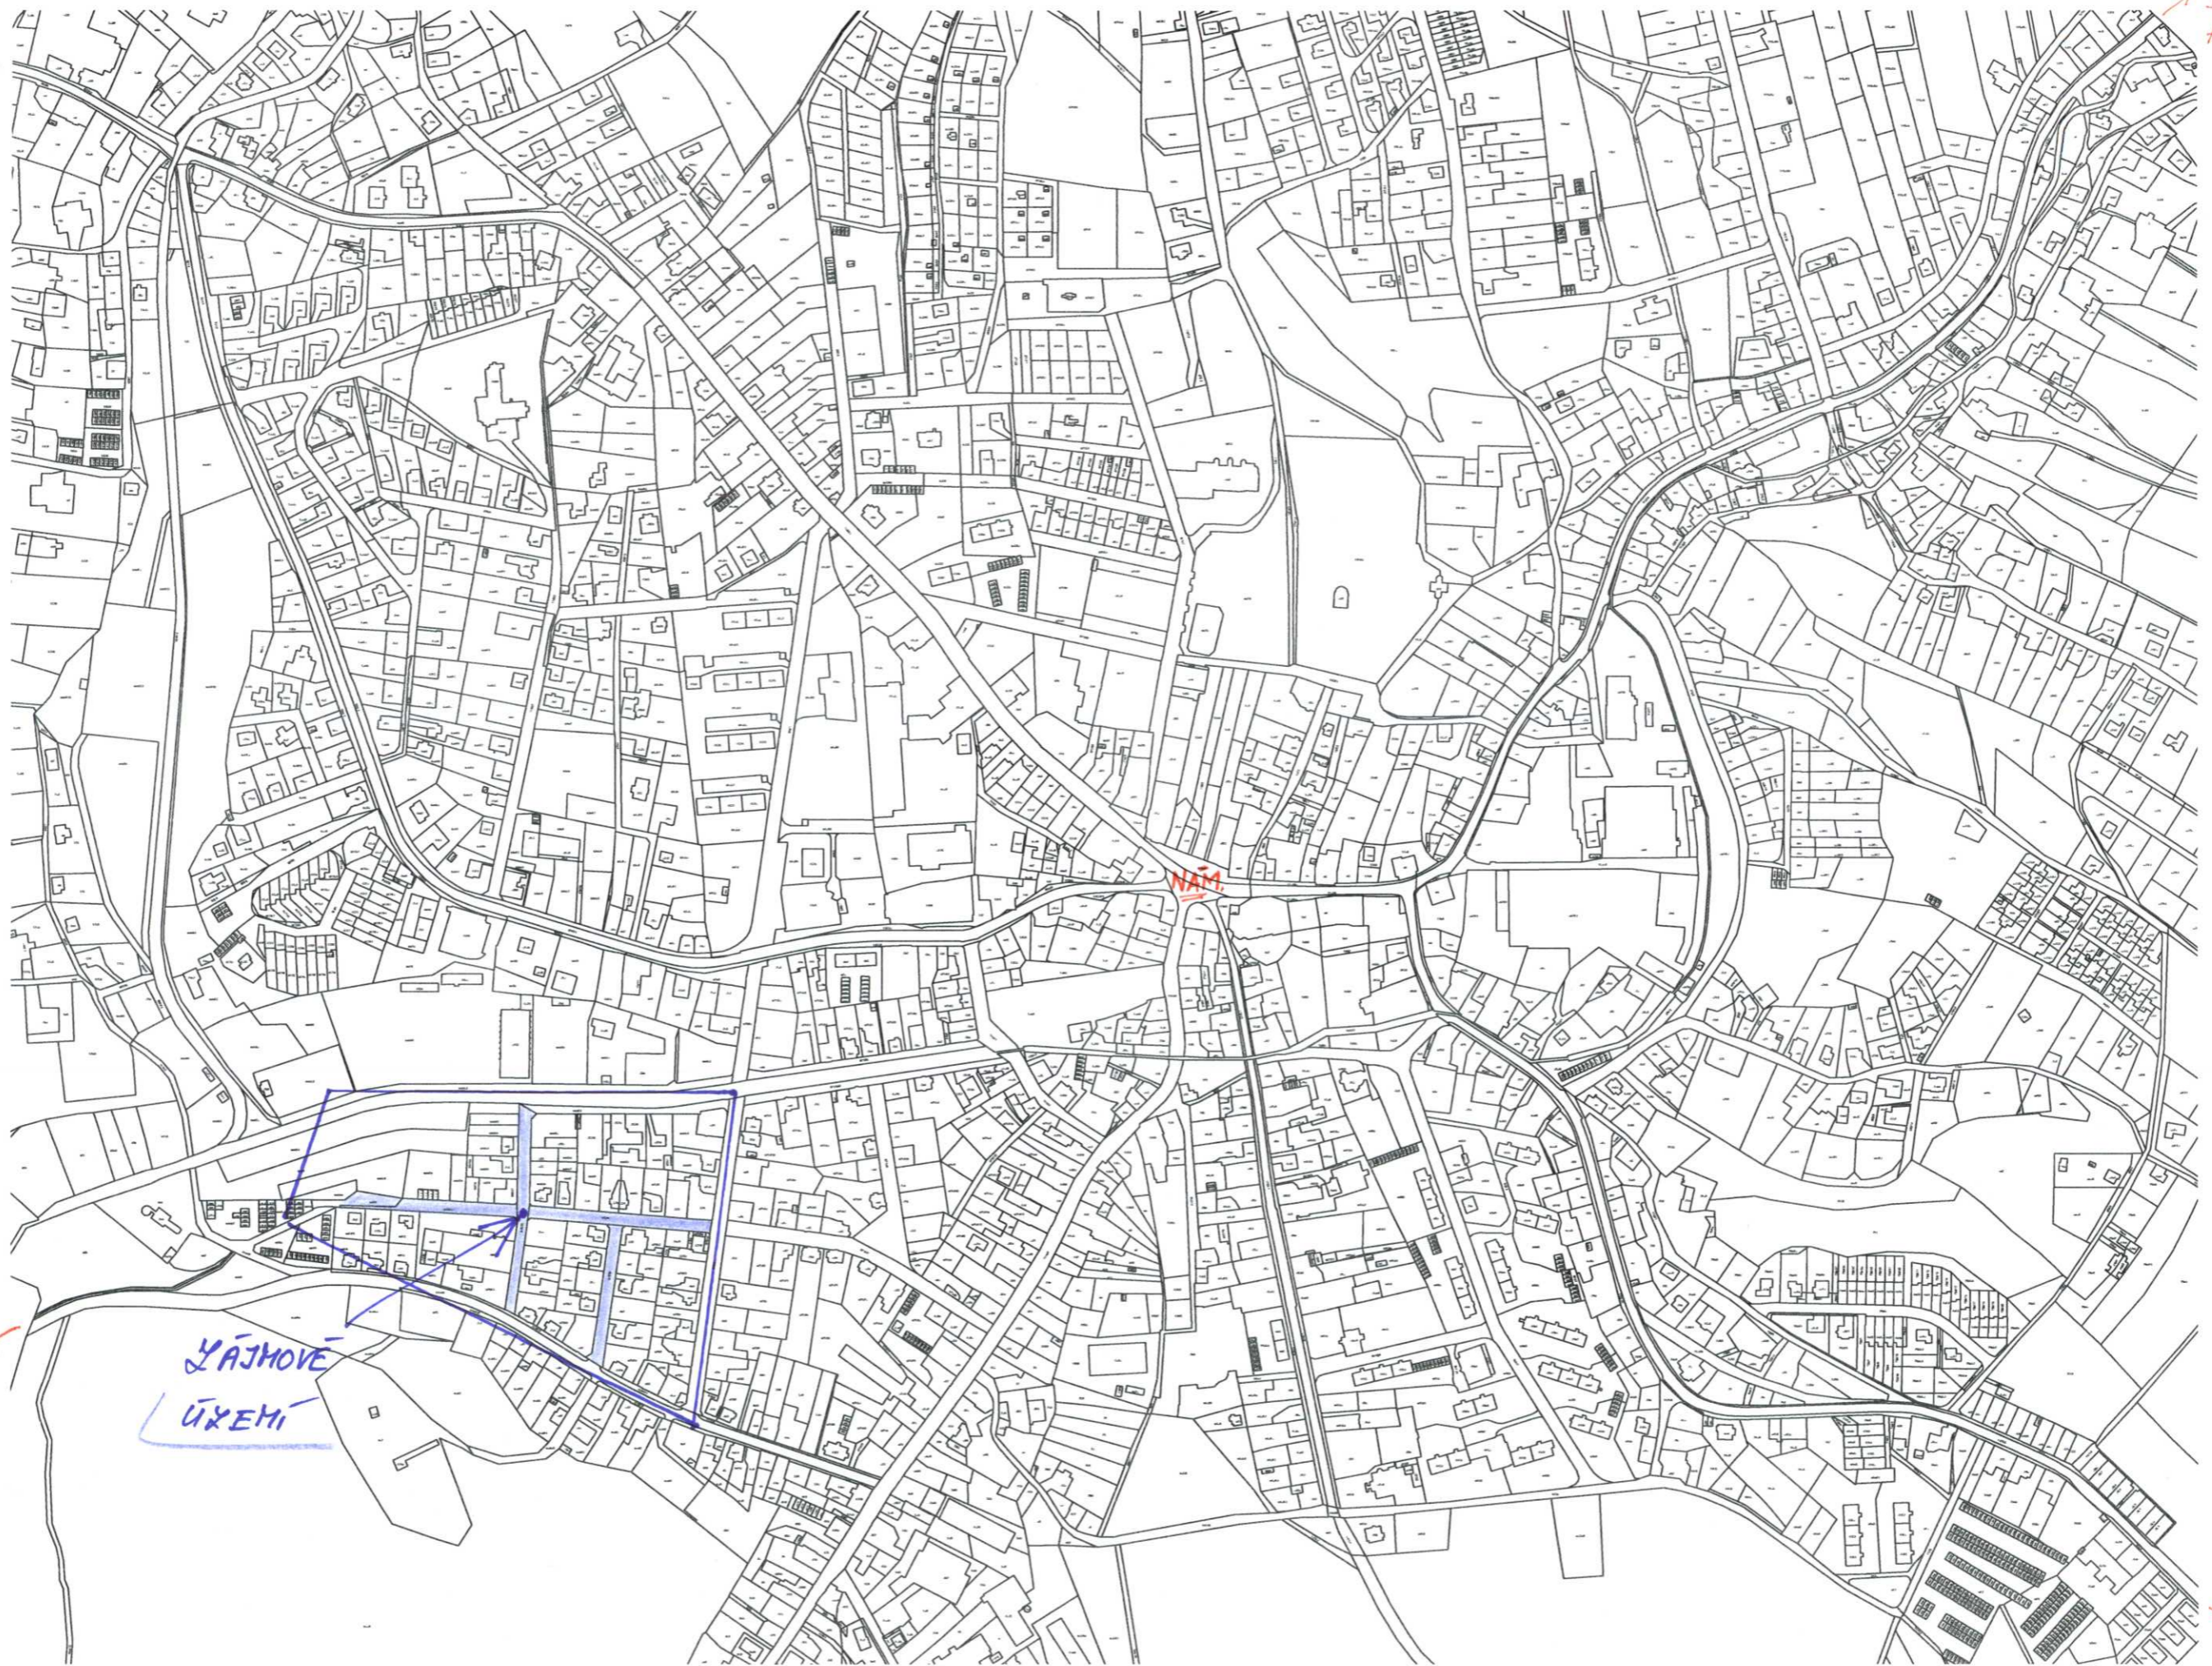

SMĚR
TRUTNOV ←

SMĚR
HRONOV ↗

SMĚR
ČESKÁ SKALICE ←

KAJMOVÉ
ÚZEMÍ

SMĚR
NÁCHOV ↘

Měřítko 1 : 5000

SITUACE KAJMOVÉHO ÚZEMÍ - ČERVENÝ KAPTELEC