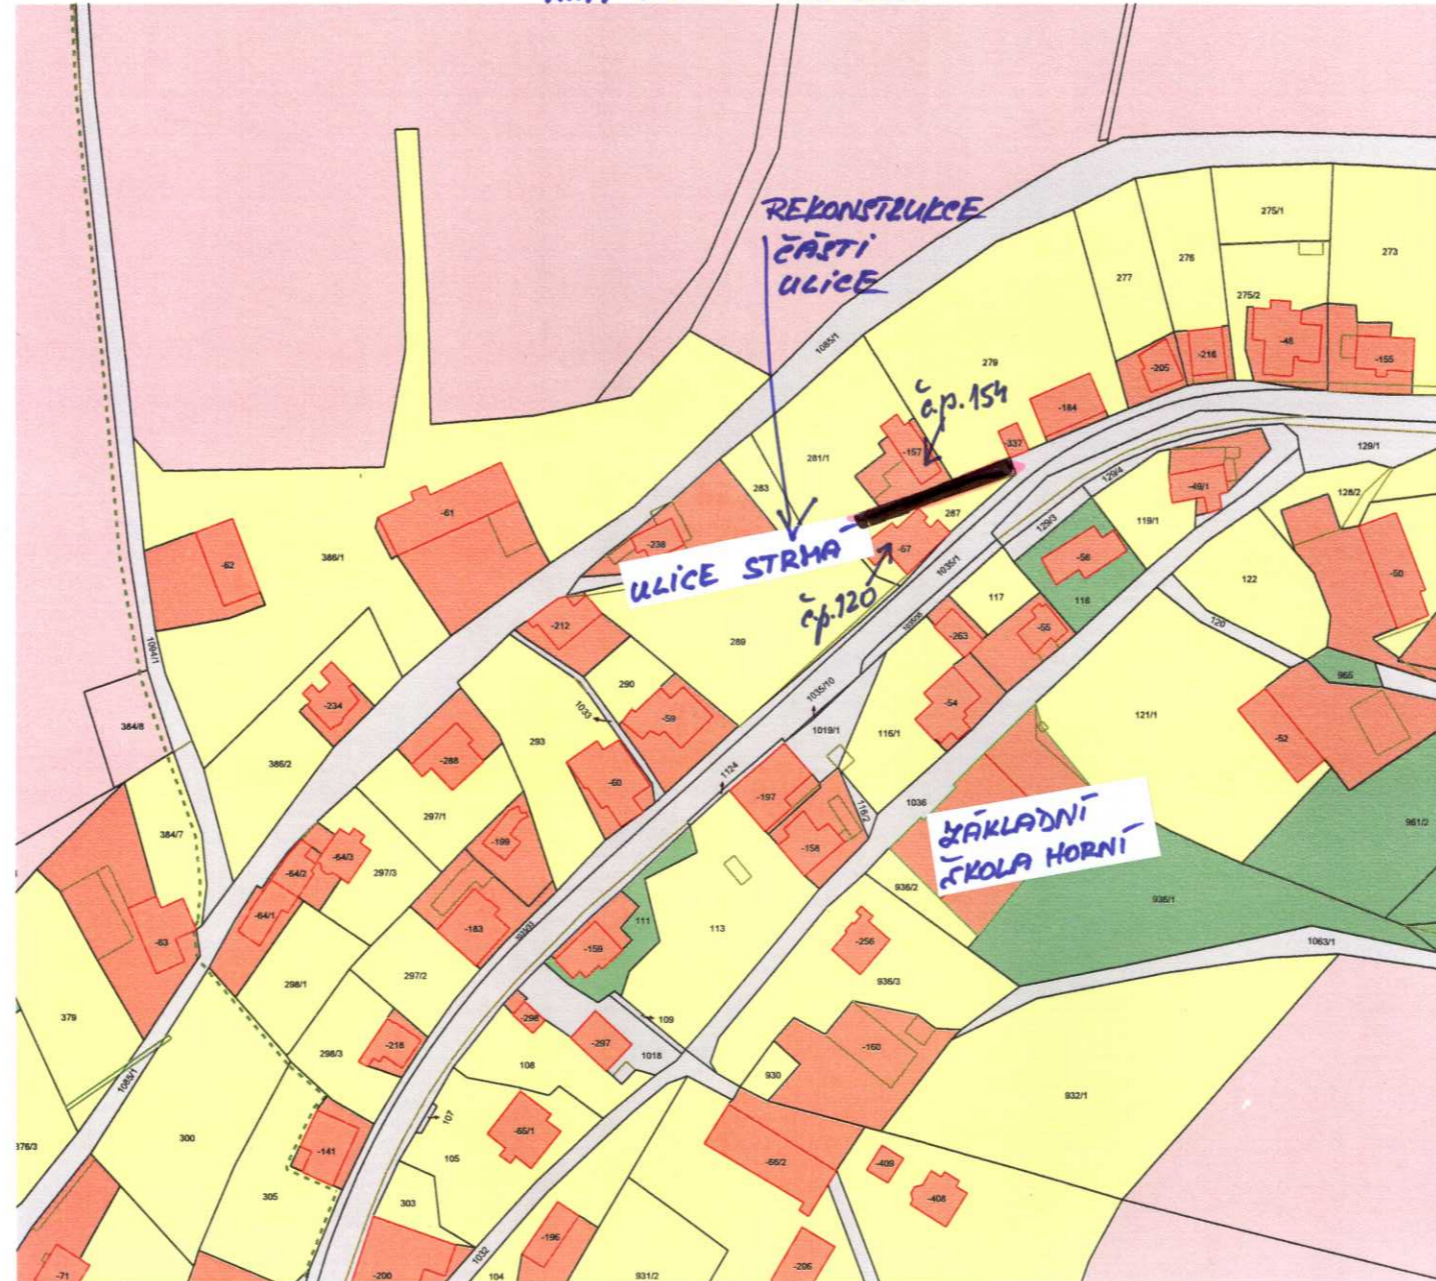

k.ú. Horní Kástelec

SMĚR
→ HŘONOŮ

VYSVĚTLIVKA:
—
PŘEDMĚTNÝ
ÚSEK STAVBY

↓
SMĚR CENTRUM