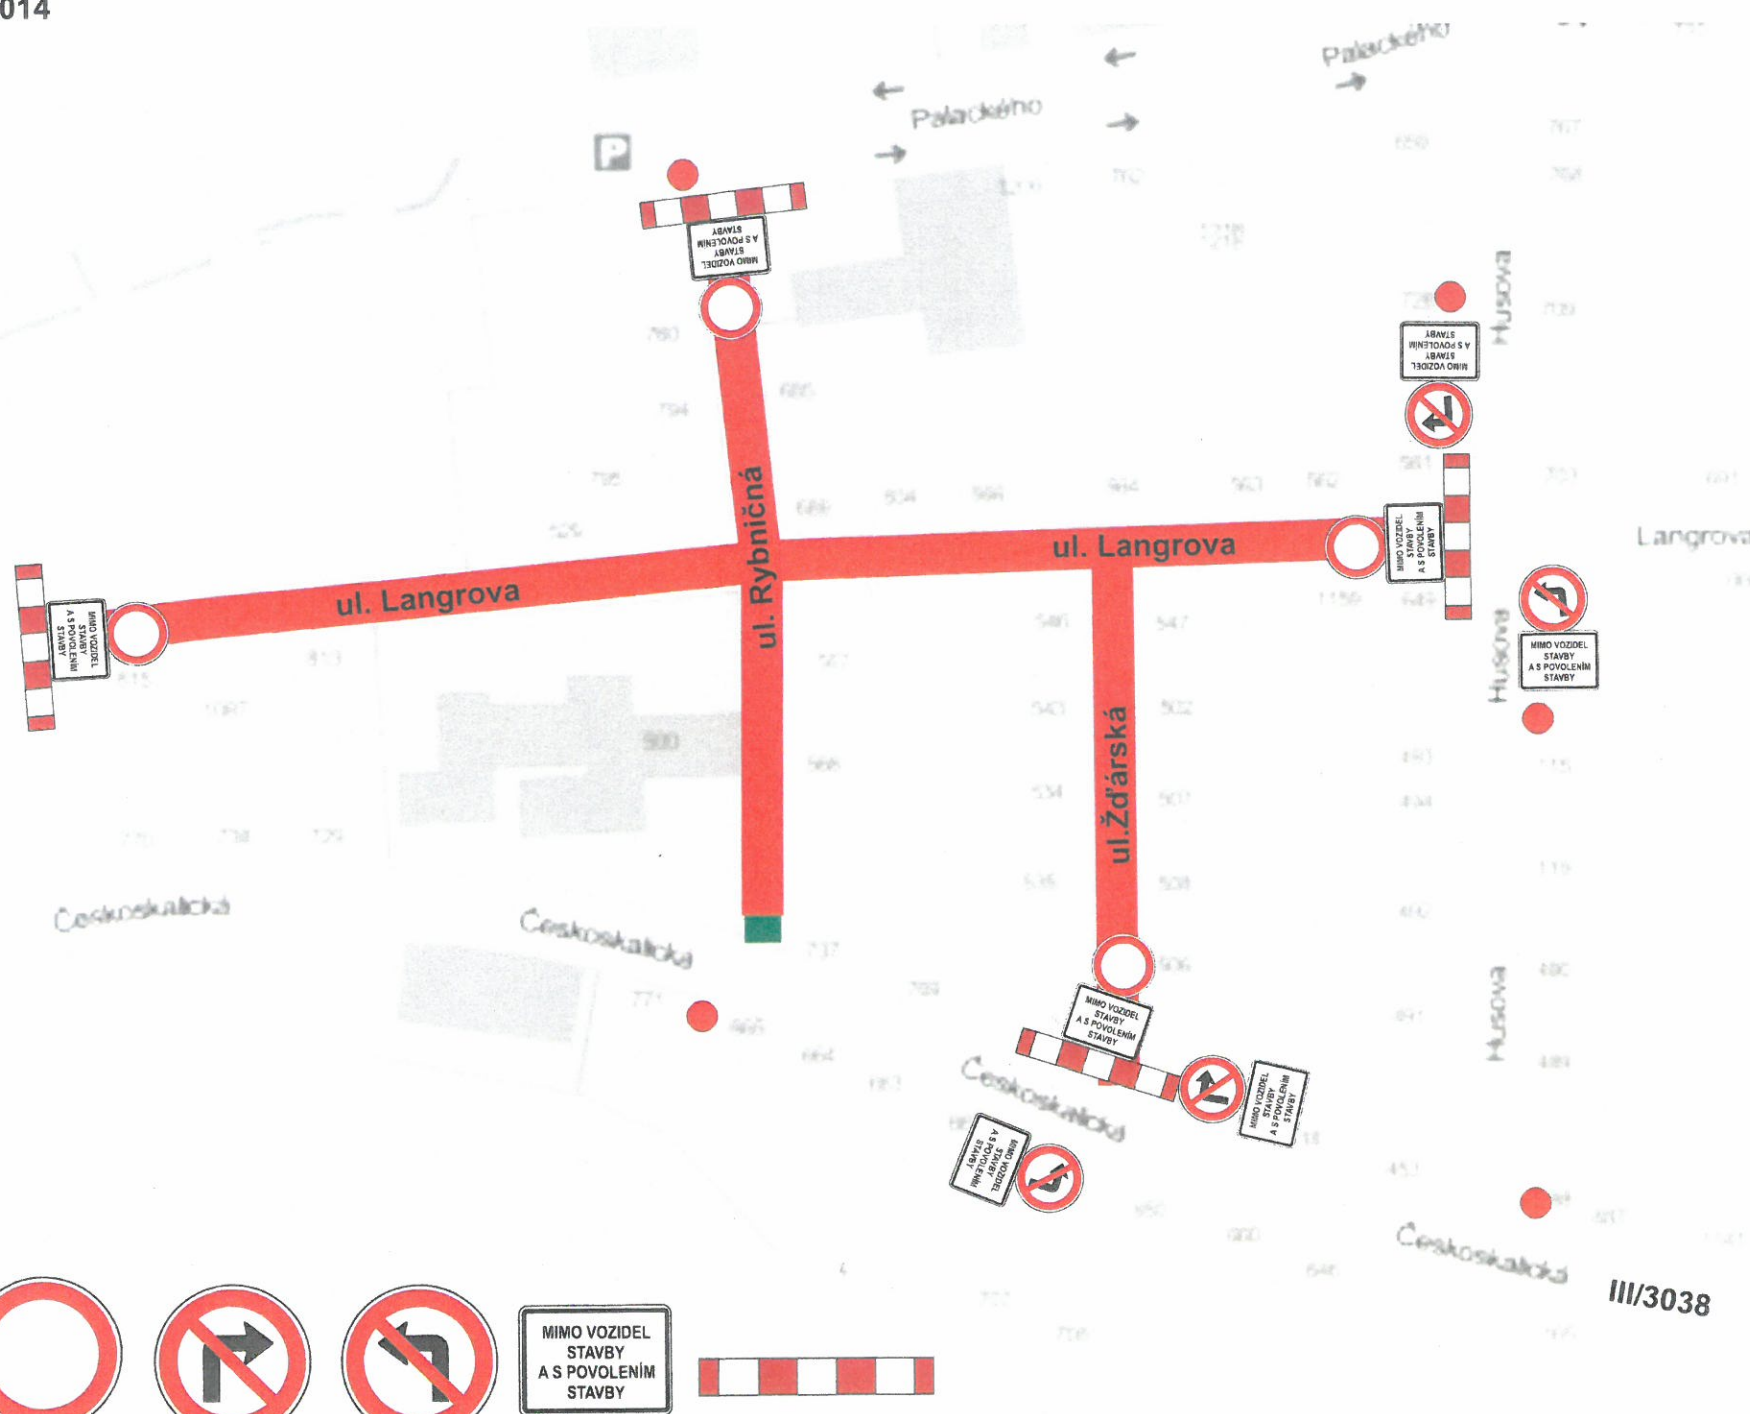

ČERVENÝ KOSTELEC - rekonstrukce ulic Langrova, Žďárská, Rybničná

termín : 2.6.2014 - 31.10.2014

MAPPY.CZ

III/3038

Českoskalická

Českoskalická

Českoskalická

Českoskalická

Českoskalická

III/3038

POZOR

ulice RYBNIČNÁ
a část ulice LANGROVA
a ŽĎÁRSKÁ
UZAVŘENY

MIMO VOZIDEL
STAVBY
A S POVOLENÍM
STAVBY

ID22

R1

R21a