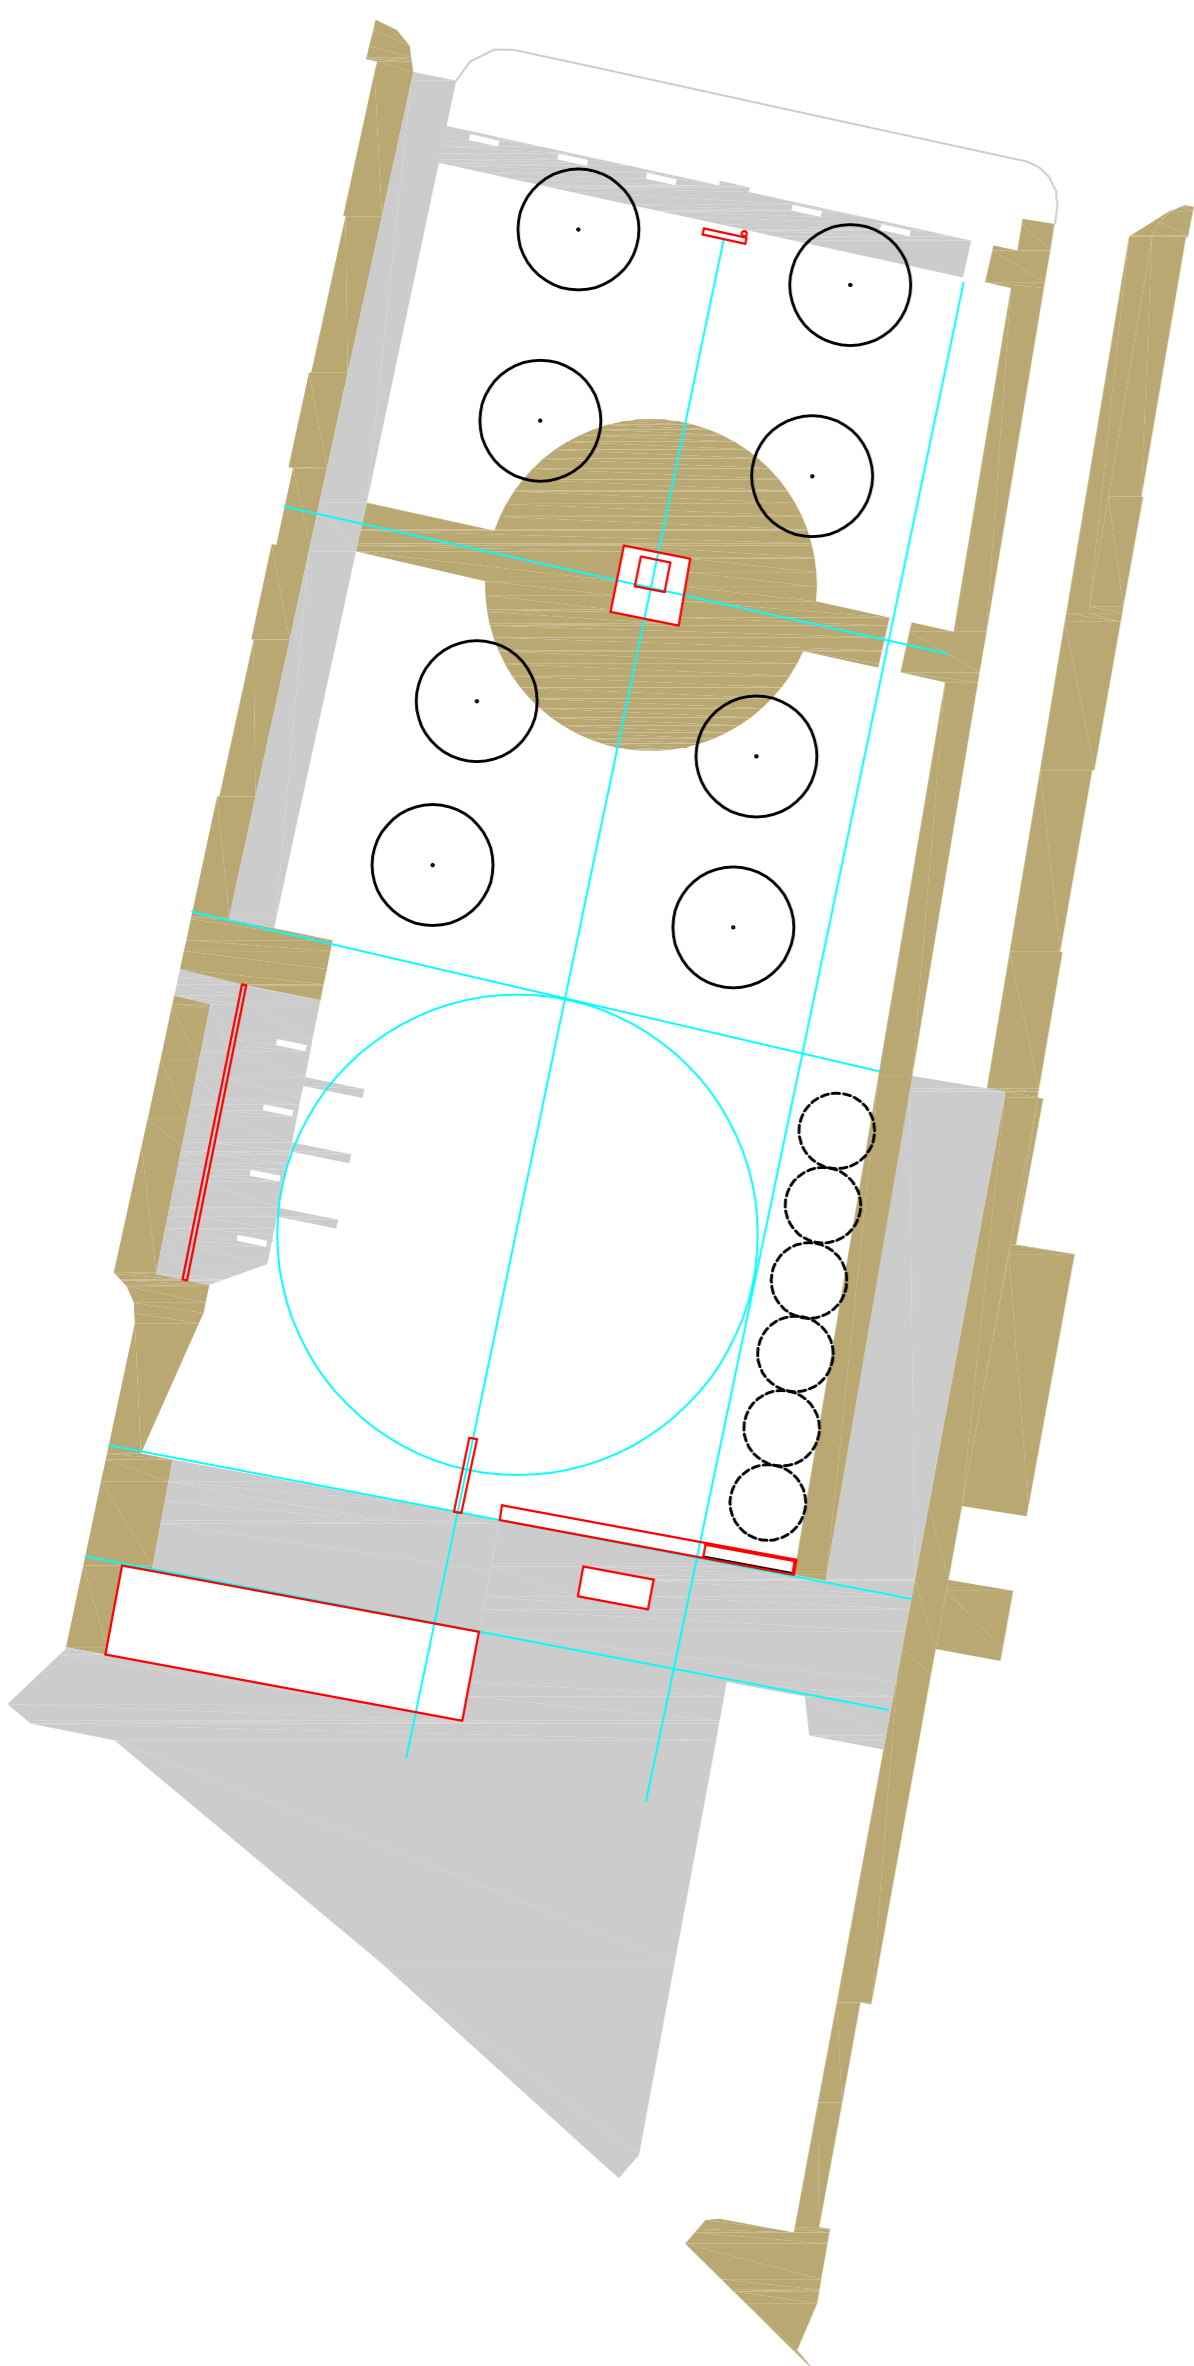

nahledová perspektiva lokality

nahledová perspektiva lokality

schéma kompozice prostranství

kavárna - půdorys 1:100