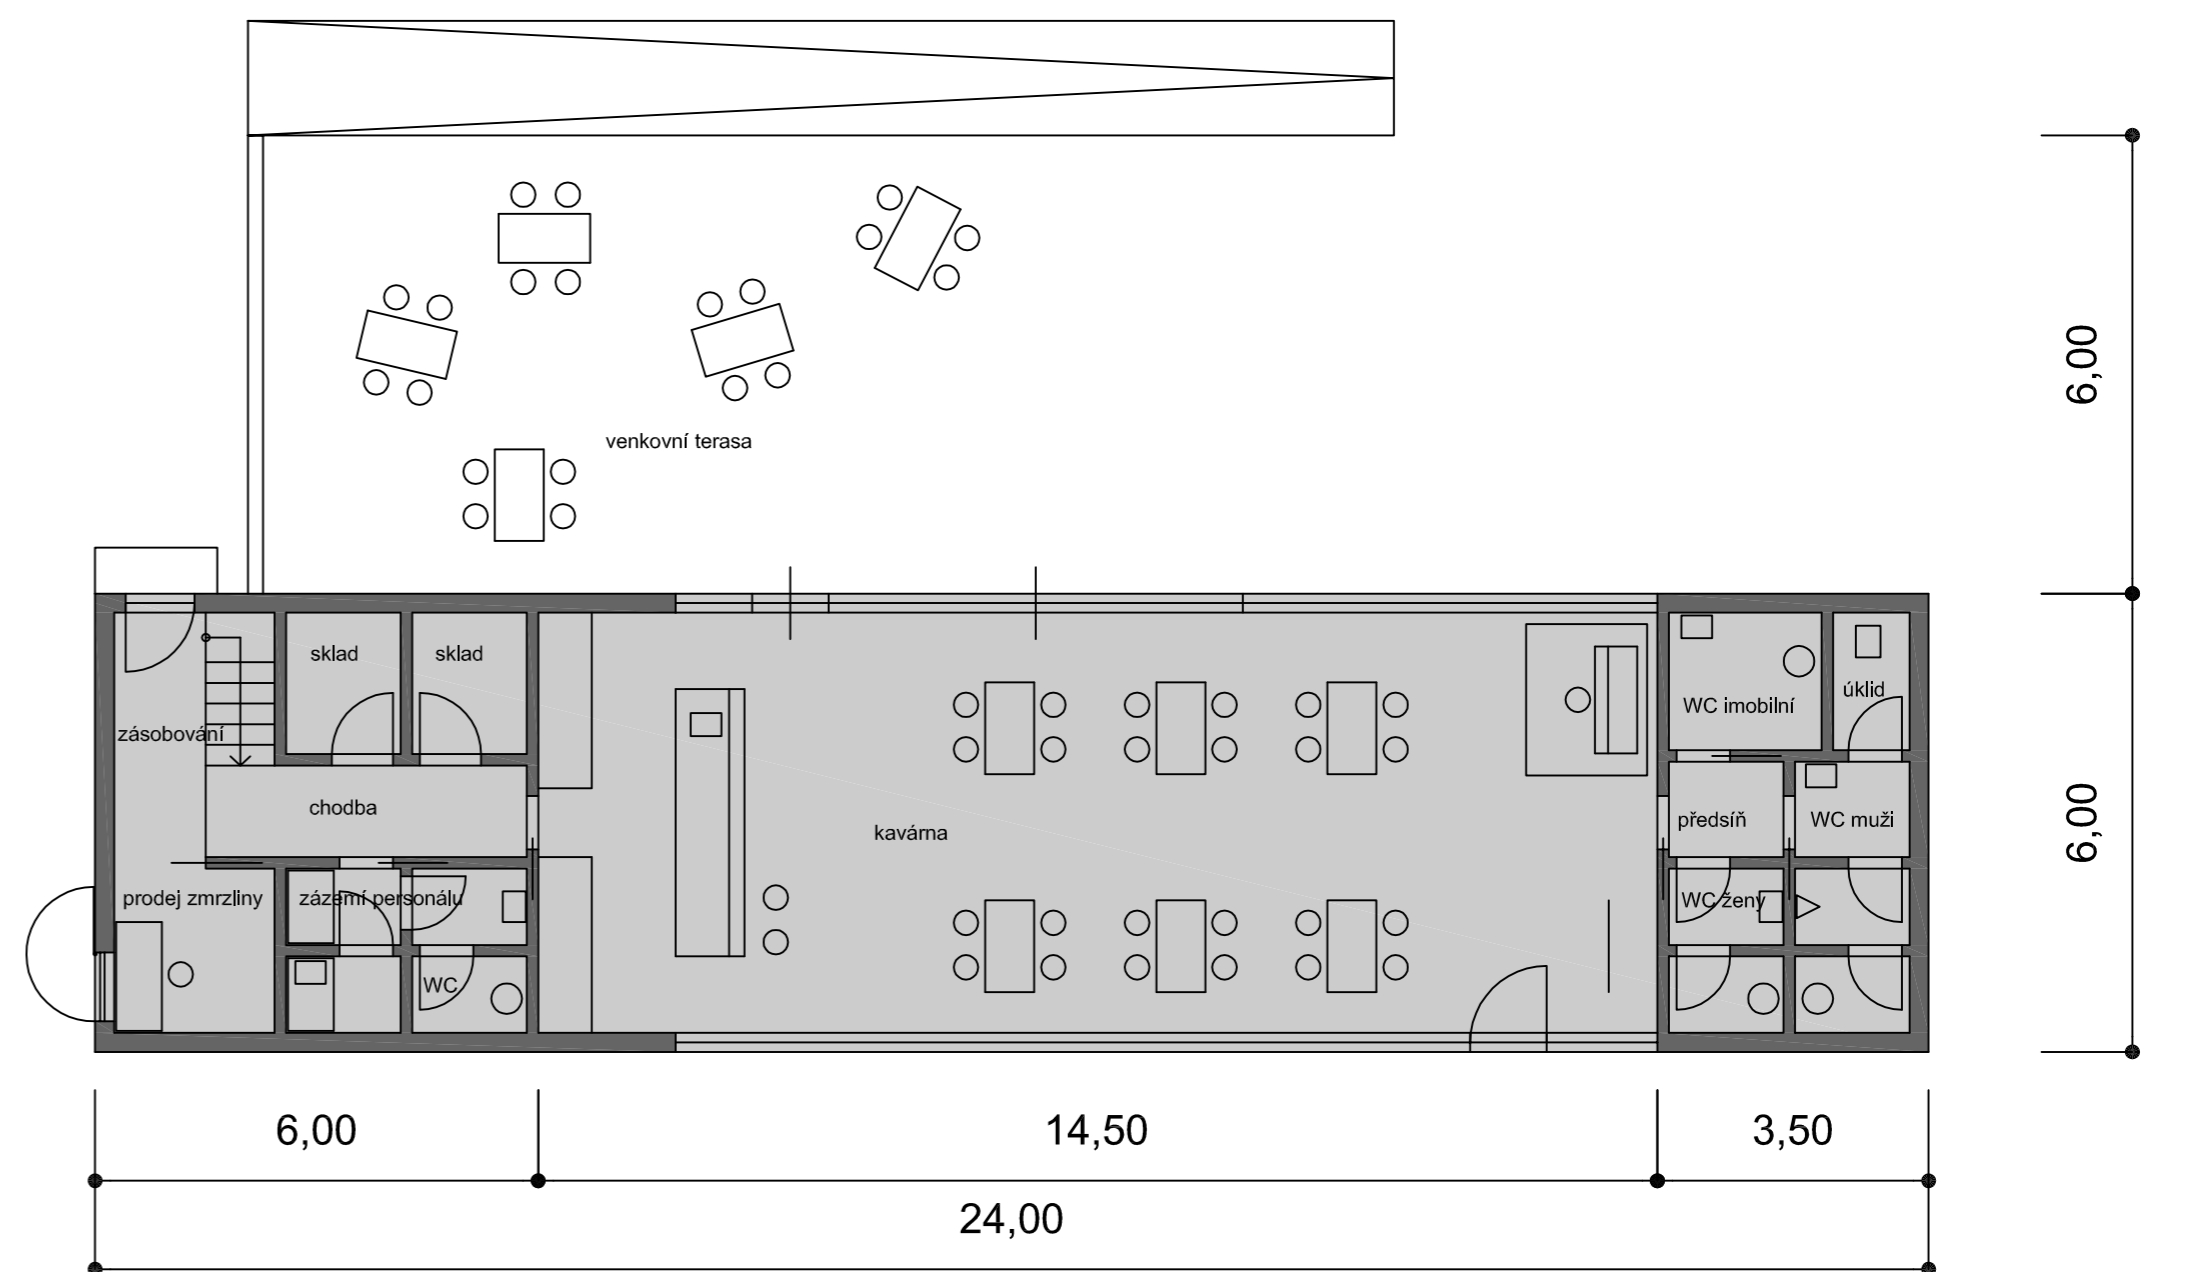

nahledová perspektiva lokality

nahledová perspektiva lokality

schéma kompozice prostranství

kavárna - půdorys 1:100