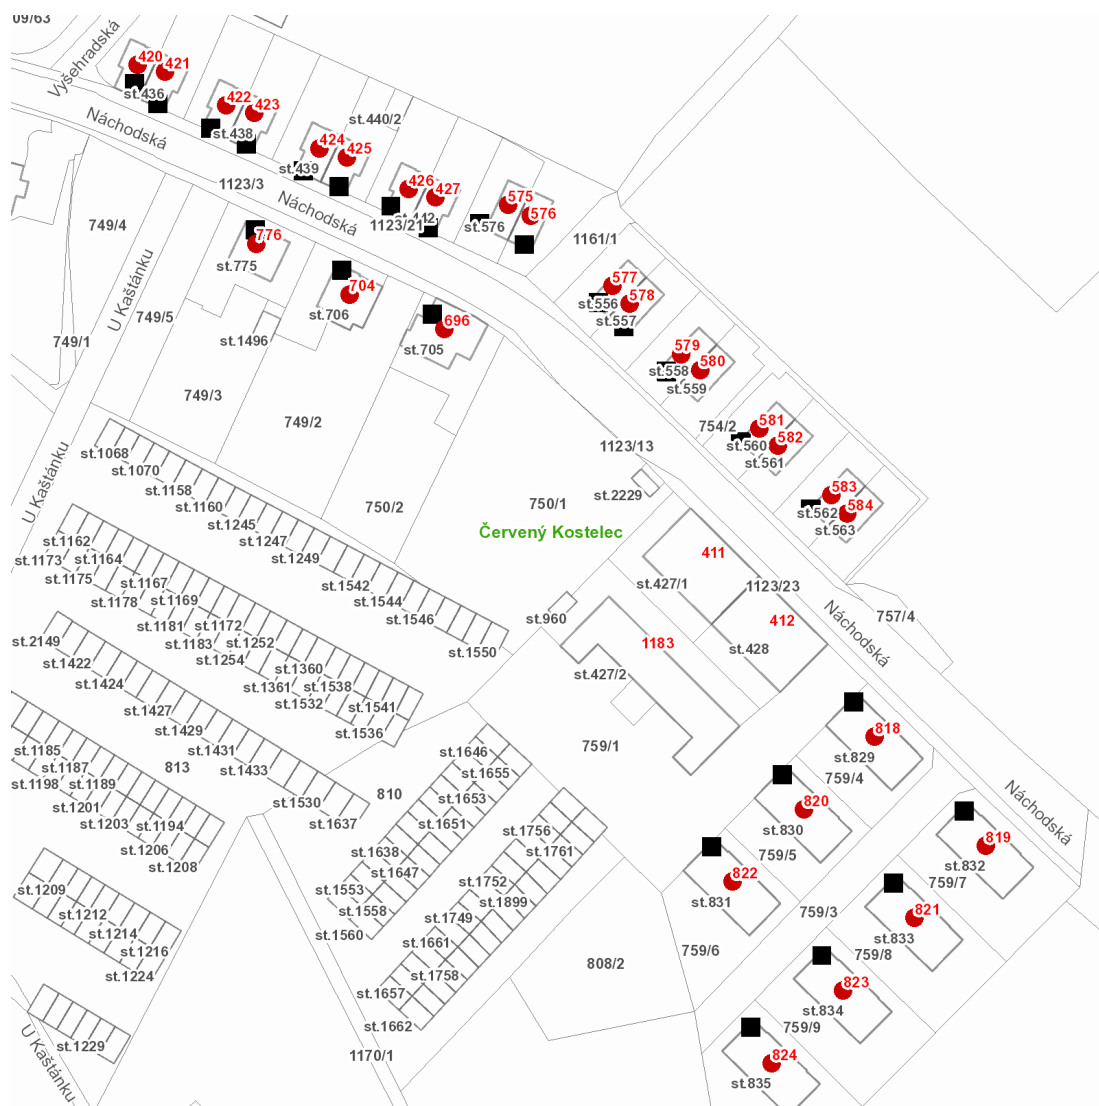

dne **29. 7. 2021** od **8:00** do **12:00** hodin

---

**Plánovaná odstávka zahrnuje tyto lokality:****Červený Kostelec** (okres Náchod)

Náchodská: č. p. 420-427, 575-584, 696, 704, 776, 818-824

---

**UPOZORNĚNÍ**

**dne 29. 7. 2021 od 8:00 do 12:00 hodin****Orientační mapový podklad odstávkou dotčených lokalit****VYSVĚTLIVKY**

- – adresy dotčené odstávkou elektřiny
- – místa připojení k elektrické síti dotčená odstávkou