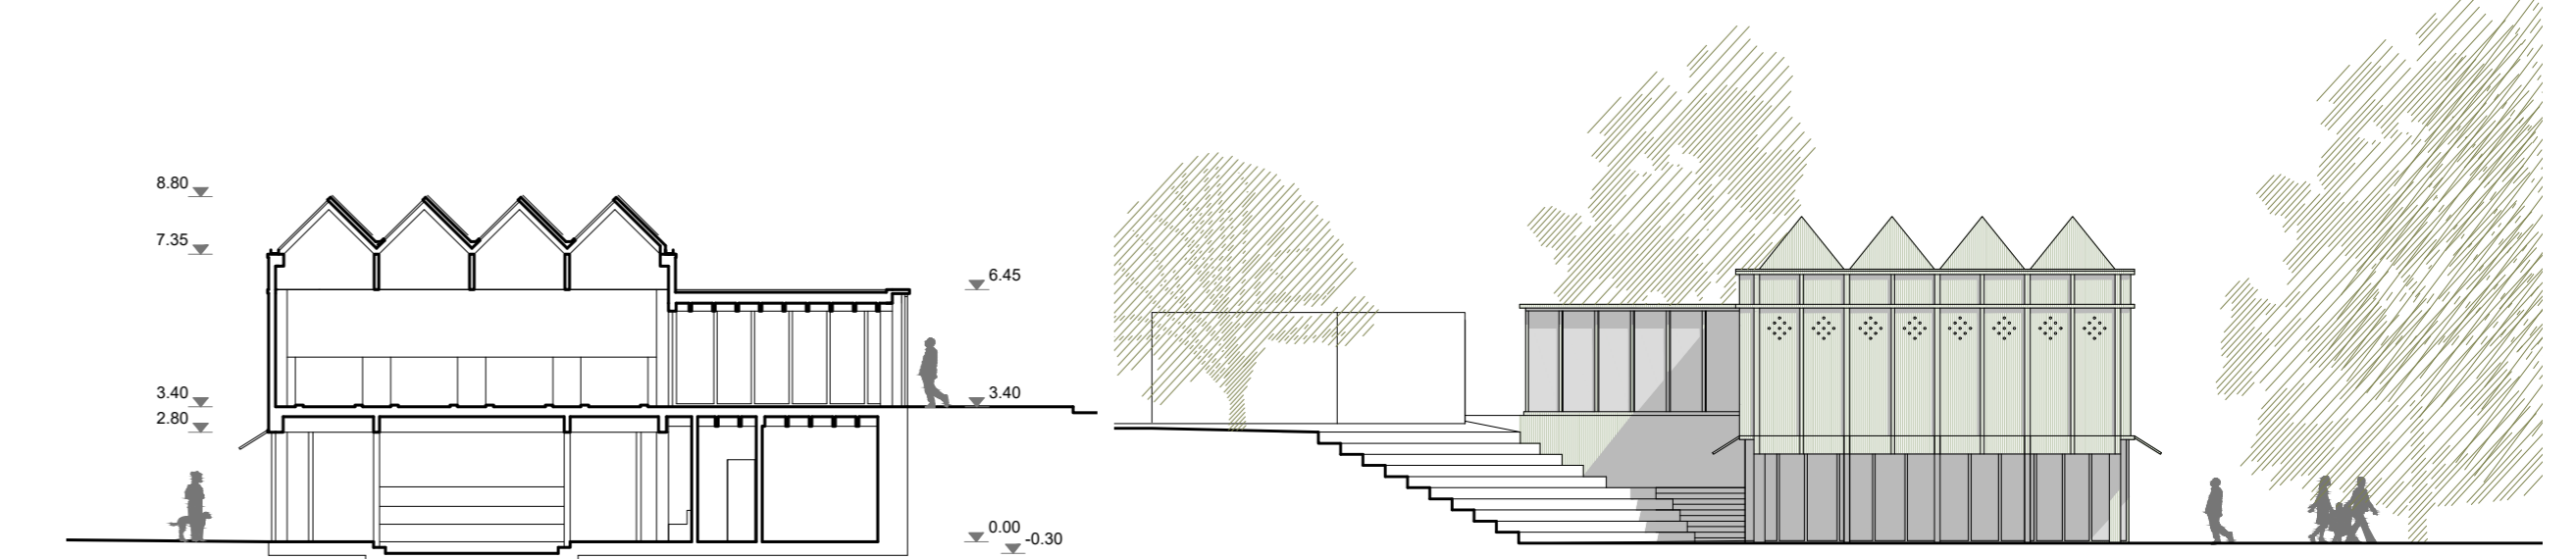

Půdorys 1NP 1:200

Pohled severní 1:200

Rez příčný 1:200

Pohled východní 1:200

Rez podélný 1:200

Půdorys 2NP 1:200

- 1 NP**
- 1.1 Kávárna
- 1.2 Bowling
- 1.3 WC ženy
- 1.4 WC muži
- 1.5 Úklid
- 1.6 WC invalidé
- 1.7 Vstup veřejné WC
- 1.8 Sálítky - přezulárna
- 1.9 Schodiště do ZNP
- 1.10 Technická místnost
- 1.11 Sklad kávy
- 1.12 Zázemí kávy
- 1.13 Předsíň + jídelní výtah
- E.1 Nádrž na dešťovou vodu
- E.2 Plátno - venkovní projekce
- E.3 Venkovní kuželky
- 2 NP**
- 2.1 Vstupní hala - přezouvací
- 2.2 Chodba
- 2.3 Klubovna
- 2.4 Kuželna
- 2.5 Manipulační sklad - mycí stroj
- 2.6 WC muži
- 2.7 WC ženy
- 2.8 WC invalidé
- 2.9 Úklid
- 2.10 WC hráči - ženy
- 2.11 WC hráči - muži
- 2.12 Ošetrovna
- 2.13 Chodba
- 2.14 - 2.17 Šatny + sprchy
- 2.18 Jídelní výtah
- 2.19 Zásobovací výtah
- ✘ Navrhované stromy