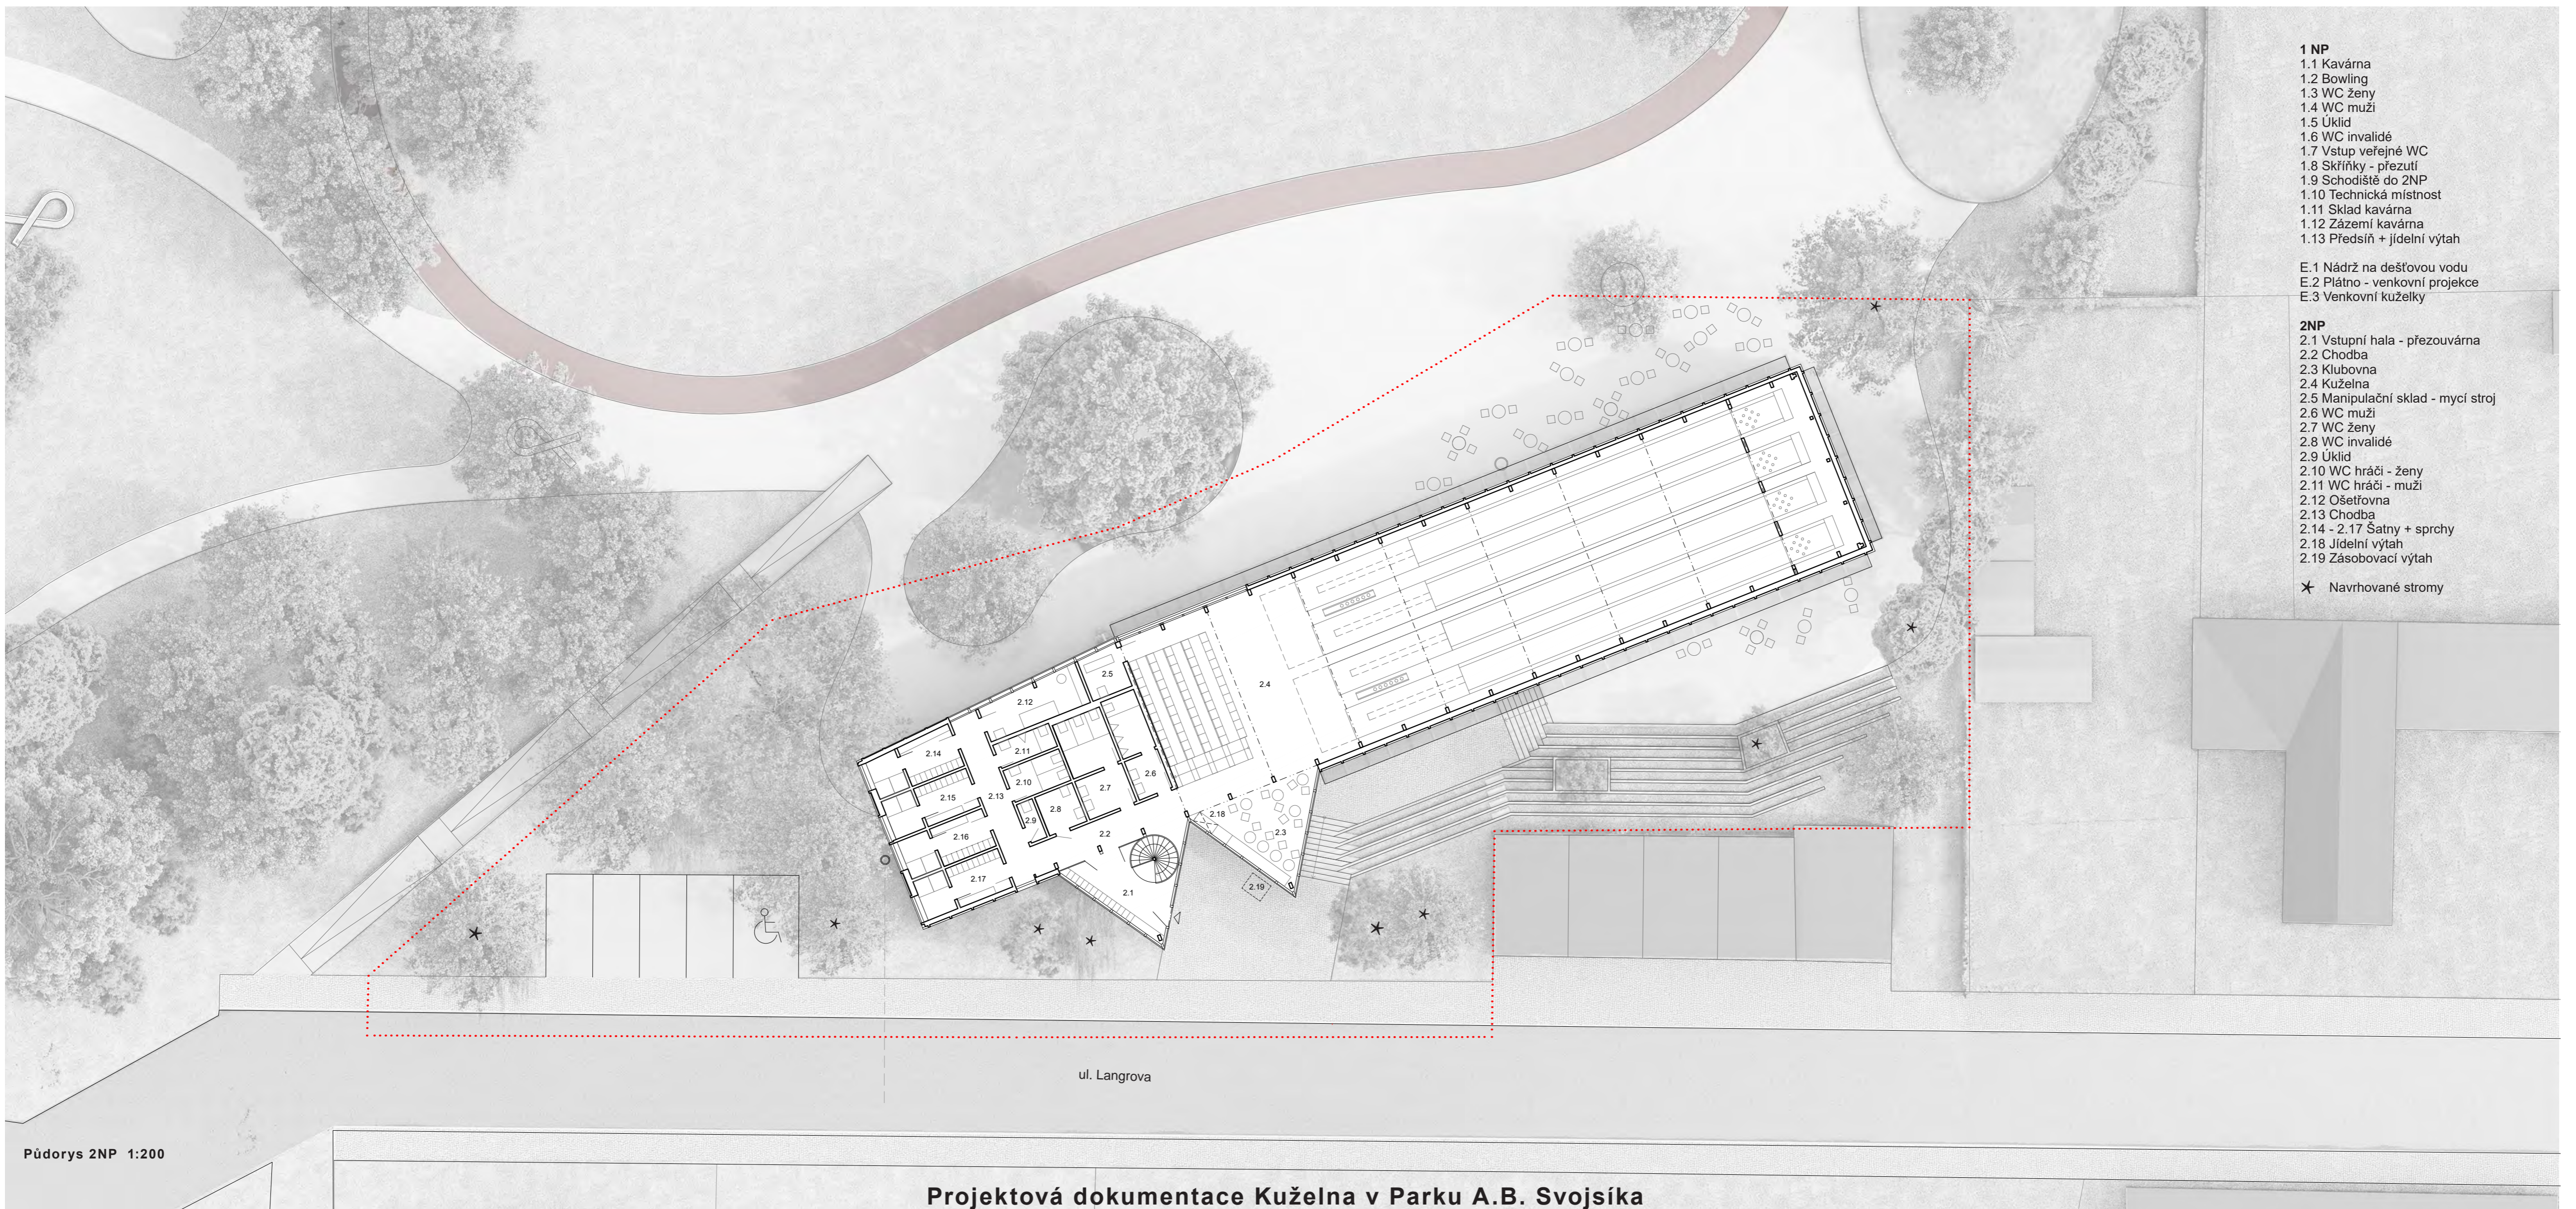

Půdorys 1NP 1:200

Pohled severní 1:200

Rez příčný 1:200

Pohled východní 1:200

Rez podélný 1:200

Půdorys 2NP 1:200

- 1 NP**
- 1.1 Kávárna
- 1.2 Bowling
- 1.3 WC ženy
- 1.4 WC muži
- 1.5 Úklid
- 1.6 WC invalidé
- 1.7 Vstup veřejné WC
- 1.8 Sálítky - přezulárna
- 1.9 Schodiště do ZNP
- 1.10 Technická místnost
- 1.11 Sklad kávy
- 1.12 Zázemí kávy
- 1.13 Předsíň + jídelní výtah
- E.1 Nádrž na dešťovou vodu
- E.2 Plátno - venkovní projekce
- E.3 Venkovní kuželky
- 2 NP**
- 2.1 Vstupní hala - přezouvací
- 2.2 Chodba
- 2.3 Klubovna
- 2.4 Kuželna
- 2.5 Manipulační sklad - mycí stroj
- 2.6 WC muži
- 2.7 WC ženy
- 2.8 WC invalidé
- 2.9 Úklid
- 2.10 WC hráči - ženy
- 2.11 WC hráči - muži
- 2.12 Ošetrovna
- 2.13 Chodba
- 2.14 - 2.17 Šatny + sprchy
- 2.18 Jídelní výtah
- 2.19 Zásobovací výtah
- ✘ Navrhované stromy