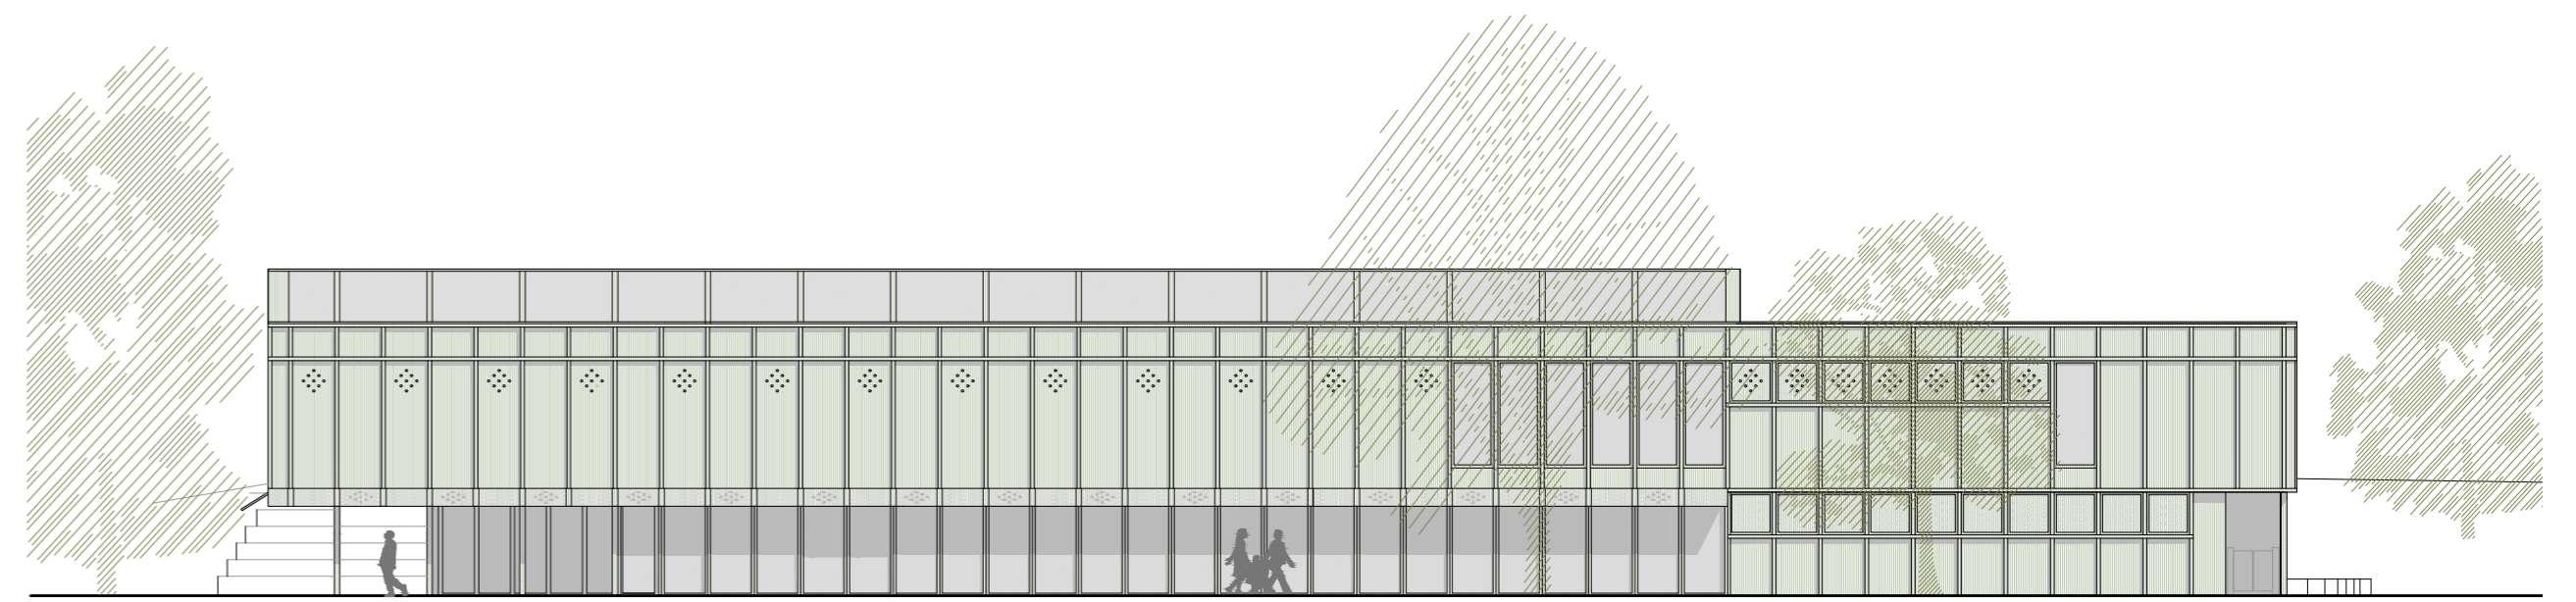

Půdorys 1NP 1:200

Pohled severní 1:200

Rez příčný 1:200

Pohled východní 1:200

Rez podélný 1:200

Půdorys 2NP 1:200

- 1 NP**
- 1.1 Kávárna
- 1.2 Bowling
- 1.3 WC ženy
- 1.4 WC muži
- 1.5 Úklid
- 1.6 WC invalidé
- 1.7 Vstup veřejné WC
- 1.8 Sálítky - přezulárna
- 1.9 Schodiště do ZNP
- 1.10 Technická místnost
- 1.11 Sklad kávy
- 1.12 Zázemí kávy
- 1.13 Předsíň + jídelní výtah
- E.1 Nádrž na dešťovou vodu
- E.2 Plátno - venkovní projekce
- E.3 Venkovní kuželky
- 2 NP**
- 2.1 Vstupní hala - přezouvací
- 2.2 Chodba
- 2.3 Klubovna
- 2.4 Kuželna
- 2.5 Manipulační sklad - mycí stroj
- 2.6 WC muži
- 2.7 WC ženy
- 2.8 WC invalidé
- 2.9 Úklid
- 2.10 WC hráči - ženy
- 2.11 WC hráči - muži
- 2.12 Ošetrovna
- 2.13 Chodba
- 2.14 - 2.17 Šatny + sprchy
- 2.18 Jídelní výtah
- 2.19 Zásobovací výtah
- ✘ Navrhované stromy