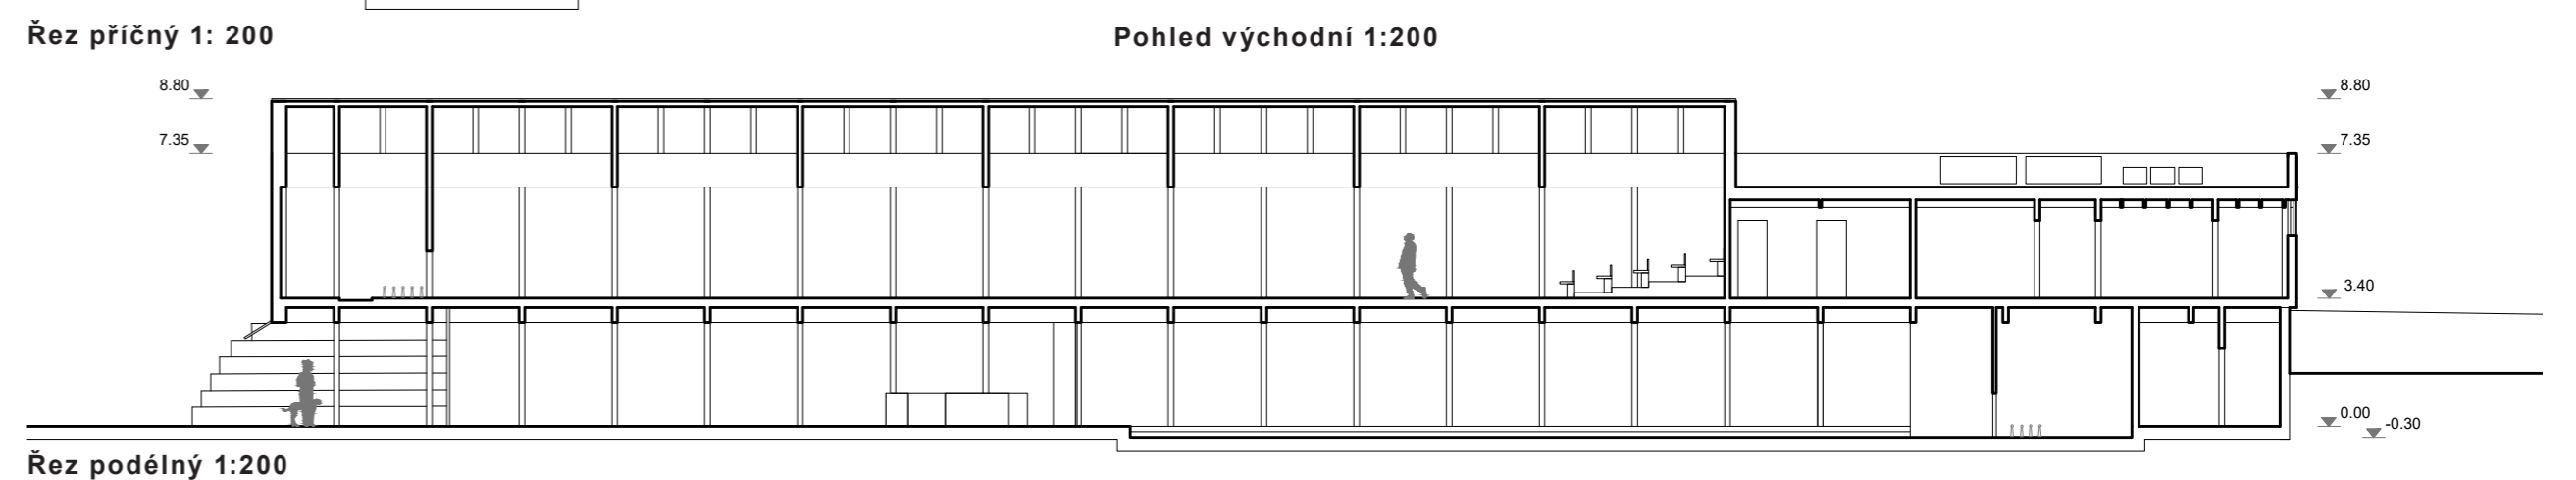

Půdorys 1NP 1:200

Pohled severní 1:200

Rez příčný 1:200

Pohled východní 1:200

Rez podélný 1:200

Půdorys 2NP 1:200

- 1 NP**
- 1.1 Kávárna
- 1.2 Bowling
- 1.3 WC ženy
- 1.4 WC muži
- 1.5 Úklid
- 1.6 WC invalidé
- 1.7 Vstup veřejné WC
- 1.8 Sálítky - přezulárna
- 1.9 Schodiště do ZNP
- 1.10 Technická místnost
- 1.11 Sklad kávy
- 1.12 Zázemí kávy
- 1.13 Předsíň + jídelní výtah
- E.1 Nádrž na dešťovou vodu
- E.2 Plátno - venkovní projekce
- E.3 Venkovní kuželky
- 2 NP**
- 2.1 Vstupní hala - přezouvací
- 2.2 Chodba
- 2.3 Klubovna
- 2.4 Kuželna
- 2.5 Manipulační sklad - mycí stroj
- 2.6 WC muži
- 2.7 WC ženy
- 2.8 WC invalidé
- 2.9 Úklid
- 2.10 WC hráči - ženy
- 2.11 WC hráči - muži
- 2.12 Ošetrovna
- 2.13 Chodba
- 2.14 - 2.17 Šatny + sprchy
- 2.18 Jídelní výtah
- 2.19 Zásobovací výtah
- ✘ Navrhované stromy